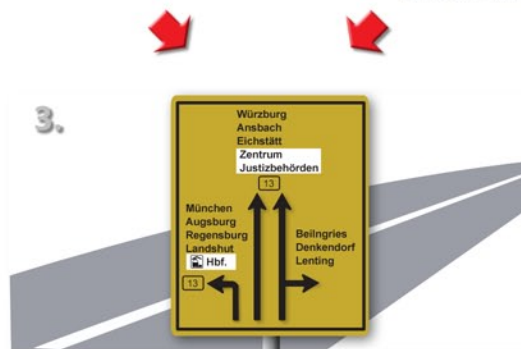

Zufahrtsbeschreibung

zum Büro in Ingolstadt, Nürnbergerstraße 89a

Von Süden kommend

Von der A9, Abfahrt Ingolstadt-Nord Eichstätt

Von Norden kommend

Von der A9, Abfahrt Ingolstadt-Nord Zentrum

Geradeaus Richtung Ingolstadt Zentrum auf die Goethestraße/B16a fahren.

Links abbiegen Richtung Zentrum, anschließend rechts abbiegen Richtung Zentrum.

An der 2. Kreuzung nach rechts Richtung Beilngries abbiegen.

Nach ca. 700 m rechts abbiegen auf den Parkplatz vor dem Ara-Hotel.

Der Eingang und der Parkplatz befinden am Ara Hotel Comfort.