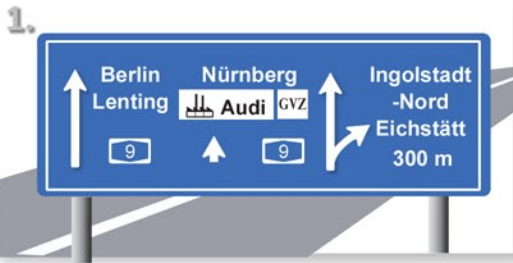

Zufahrtsbeschreibung

zum Büro in Ingolstadt, Nürnbergerstraße 89a

Von Süden kommend

Von der A9, Abfahrt Ingolstadt-Nord Eichstätt

Von Norden kommend

Von der A9, Abfahrt Ingolstadt-Nord Zentrum

Geradeaus Richtung Ingolstadt Zentrum auf die Goethestraße/B16a fahren.

Links abbiegen Richtung Zentrum, anschließend rechts abbiegen Richtung Zentrum.

An der 2. Kreuzung nach rechts Richtung Beilngries abbiegen.

Nach ca. 700 m rechts abbiegen auf den Parkplatz vor dem Ara-Hotel.

Der Eingang und der Parkplatz befinden am Ara Hotel Comfort.