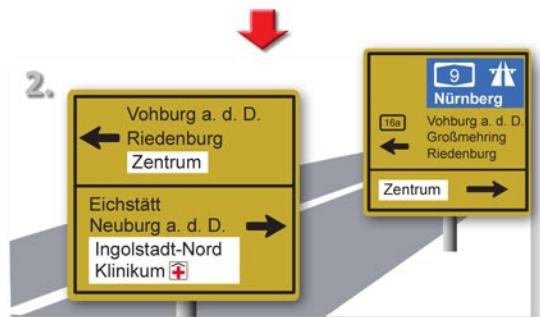

Zufahrtsbeschreibung

zum Büro in Ingolstadt, Nürnbergerstraße 89a

Von Süden kommend

Von der A9, Abfahrt Ingolstadt-Nord Eichstätt

Von Norden kommend

Von der A9, Abfahrt Ingolstadt-Nord Zentrum

Geradeaus Richtung Ingolstadt Zentrum auf die Goethestraße/B16a fahren.

Links abbiegen Richtung Zentrum, anschließend rechts abbiegen Richtung Zentrum.

An der 2. Kreuzung nach rechts Richtung Beilngries abbiegen.

Nach ca. 700 m rechts abbiegen auf den Parkplatz vor dem Ara-Hotel.

Der Eingang und der Parkplatz befinden am Ara Hotel Comfort.